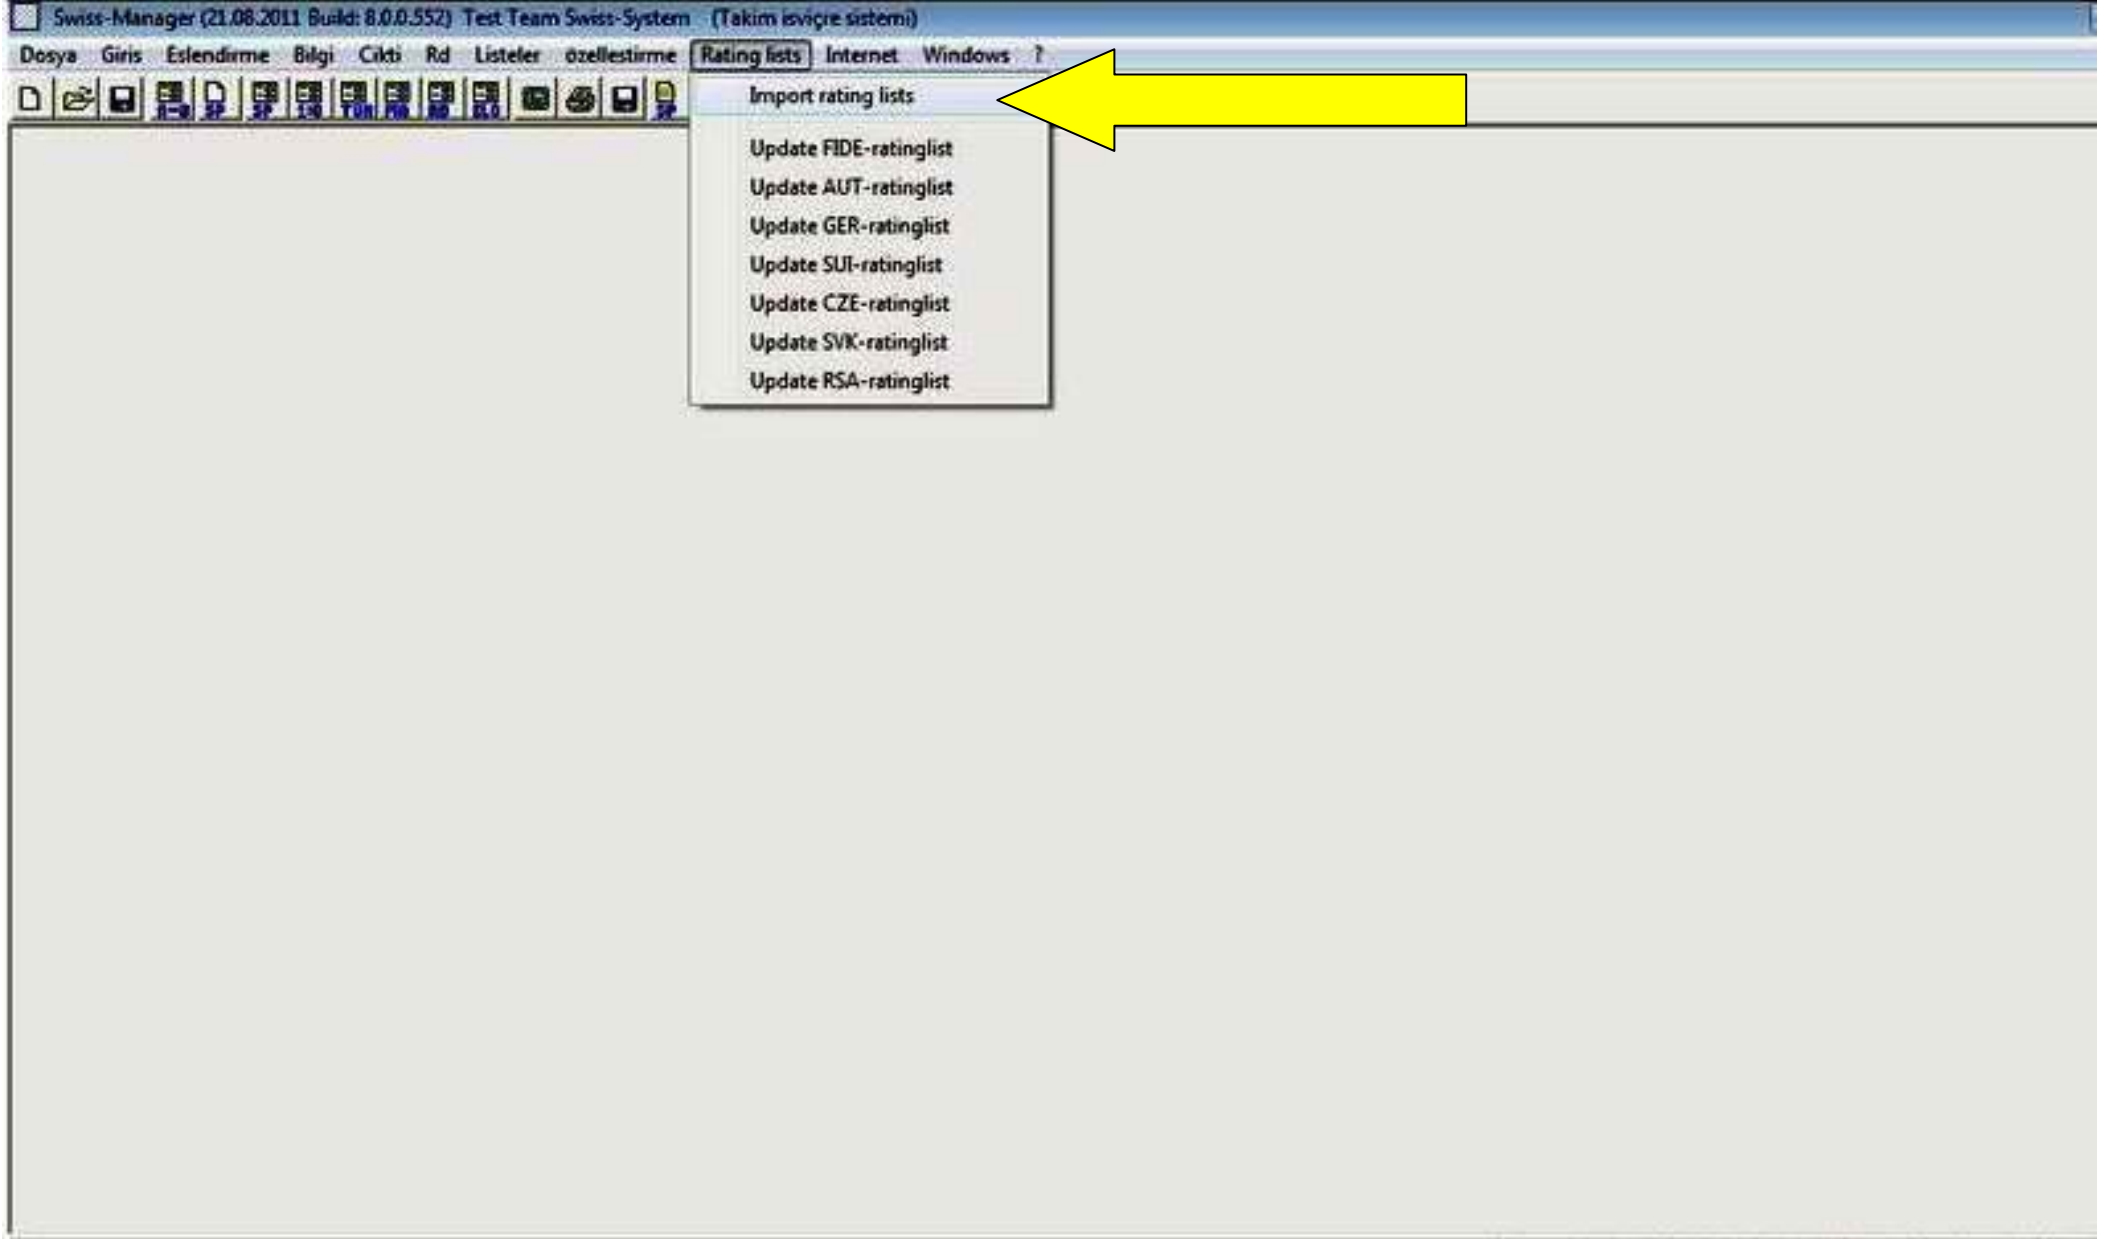

2- Swiss Takım İsviçre Sistemi turnuva dosyamızı oluşturduktan sonra özellikle (Özelleştirme-Seçenekler-Sporcu Girişi bölümünden) sporcu girişinin SOYAD-AD şeklinde büyük harf seçeneğini ayarlamalıyız. Ardından Rating list bölümünden Import rating list seçilecektir.