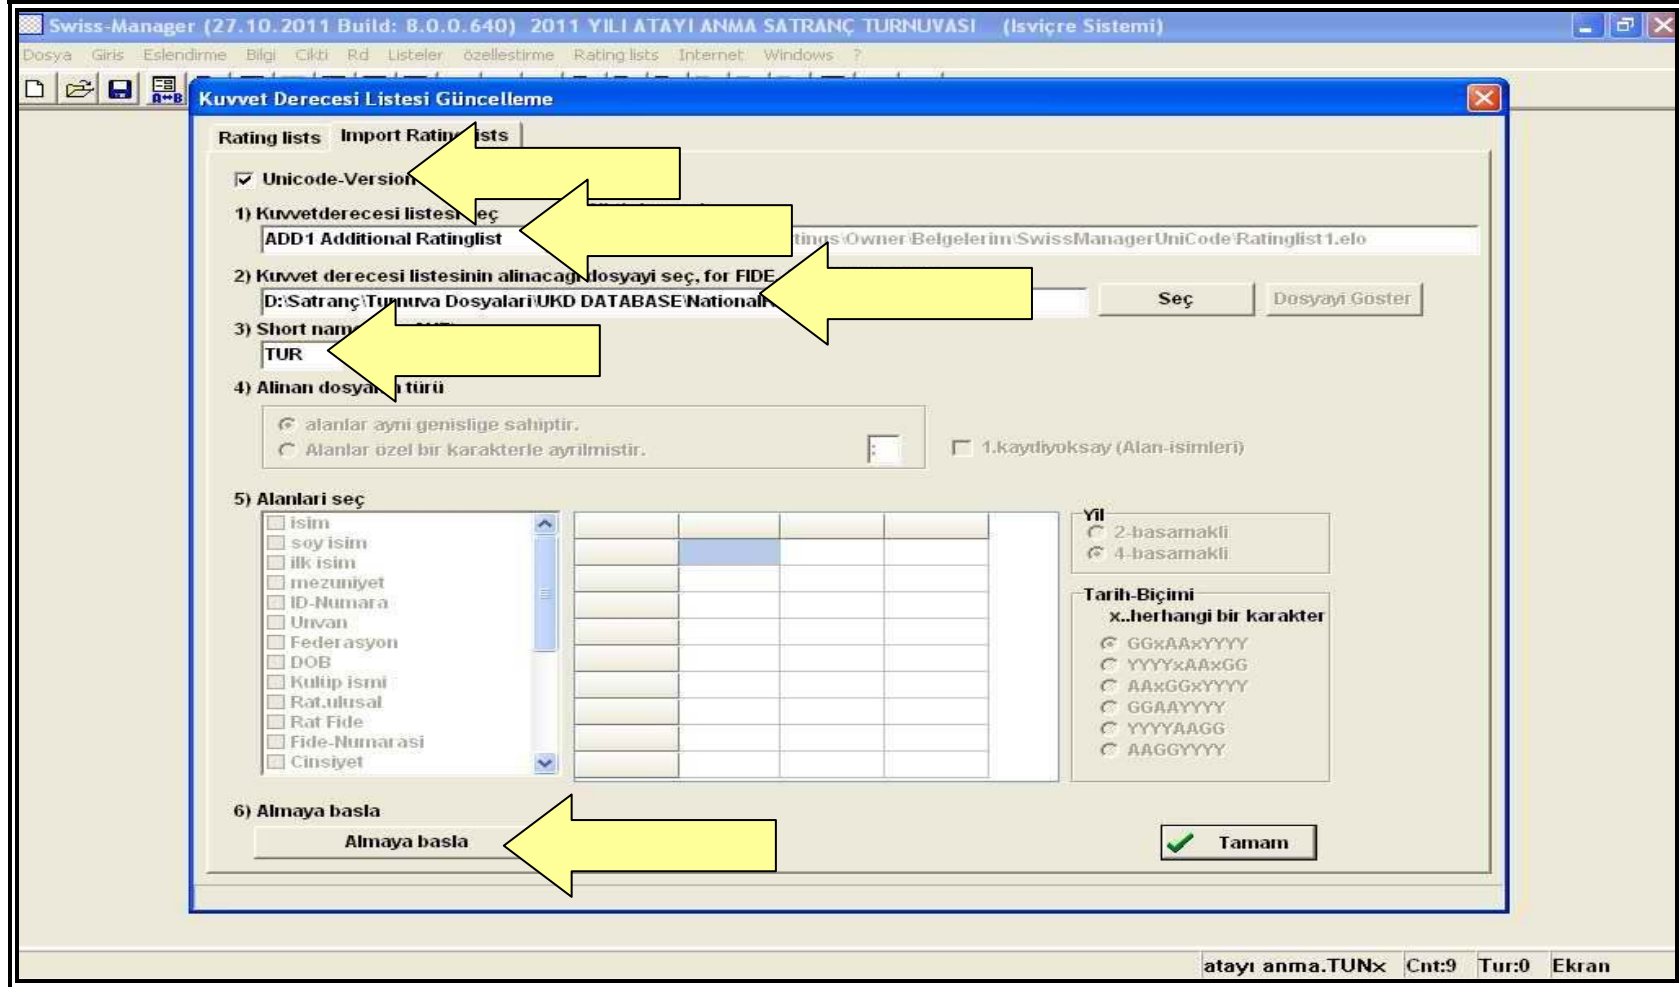

3- UKD NAT dosyasını yüklemek için aşağıdaki ayarları tamamıyoruz ve **Almaya Başla** kutusunu tıklıyoruz.