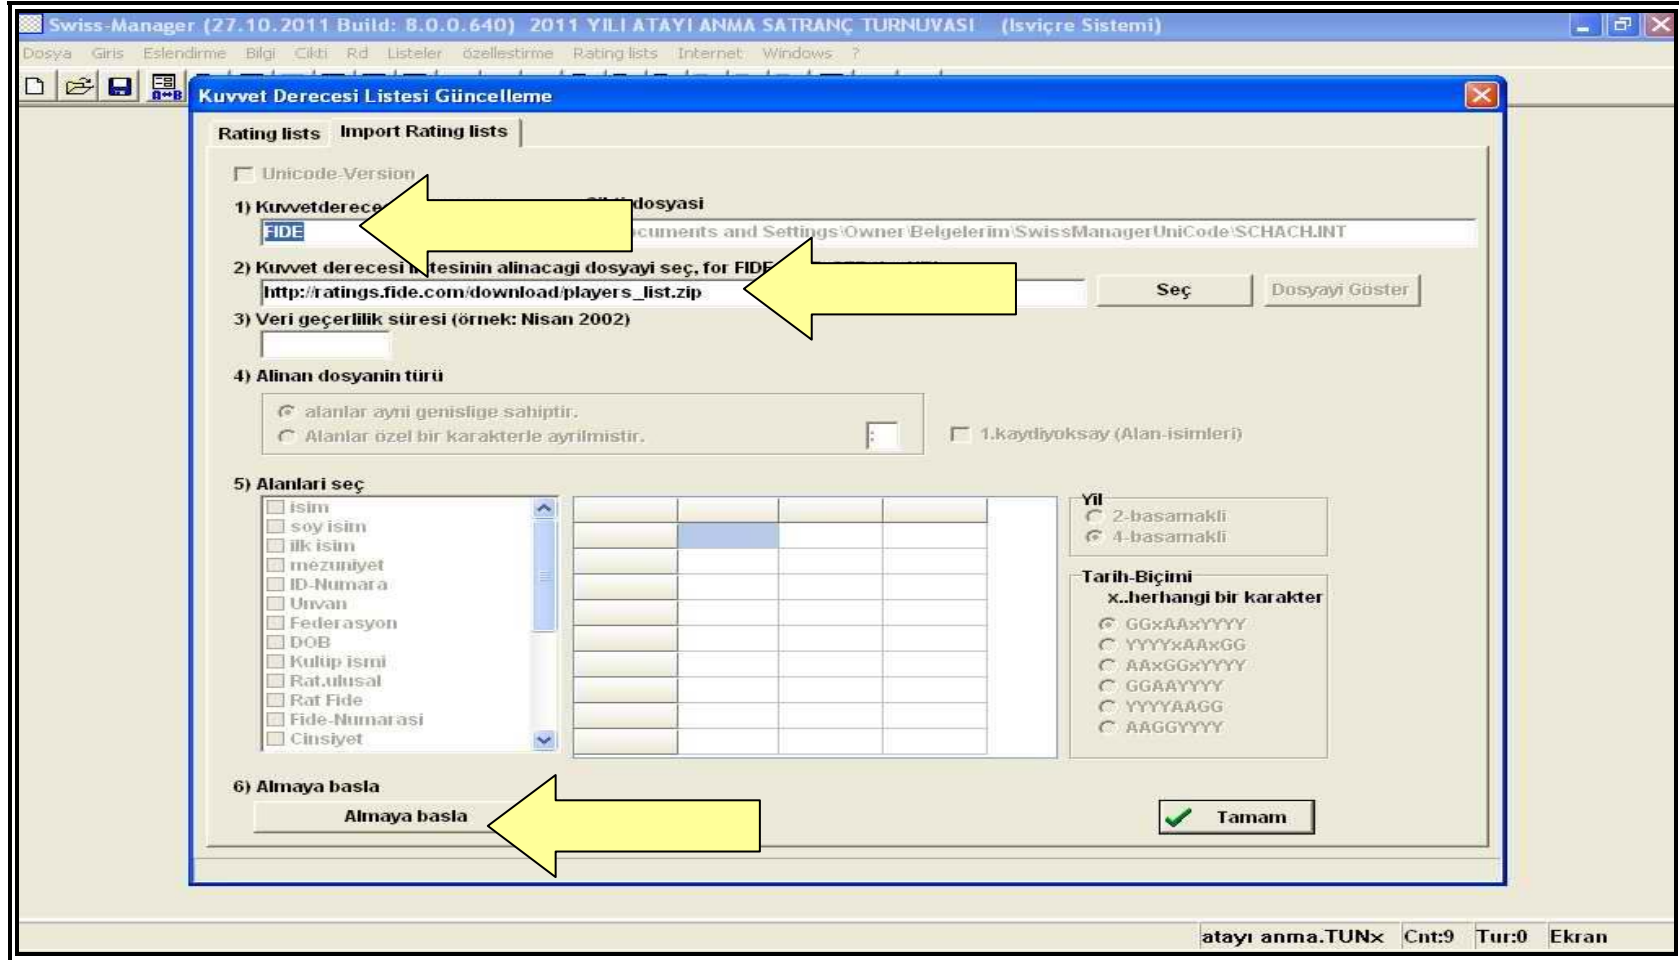

Bu işlemin ardından **UKD NAT** dosyasını önce bilgisayarımıza indiriyoruz.

2- Swiss Manager Unicode versiyonun **Import rating listi** tıklıyoruz.

3- UKD NAT dosyasını yüklemek için aşağıdaki ayarları tamamıyoruz ve **Almaya Başla** kutusunu tıklıyoruz.

4- ELO listesini yüklemek için **Import Rating** liste de önce **FIDE** kutusunu seçiyoruz.

5- 1) Kuvvet derecesi listesi seç kutusundan **FIDE** yi seçiyoruz. 2) bölümdeki web adresine dikkat ediniz. Program doğrudan Fidenin sitesi üzerinden güncelleme yapacaktır. 6) **Almaya Başla** kutusunu tıklıyoruz. Böylece güncel **elo listesini** ve **K faktörleri** yüklemiş oluyoruz.