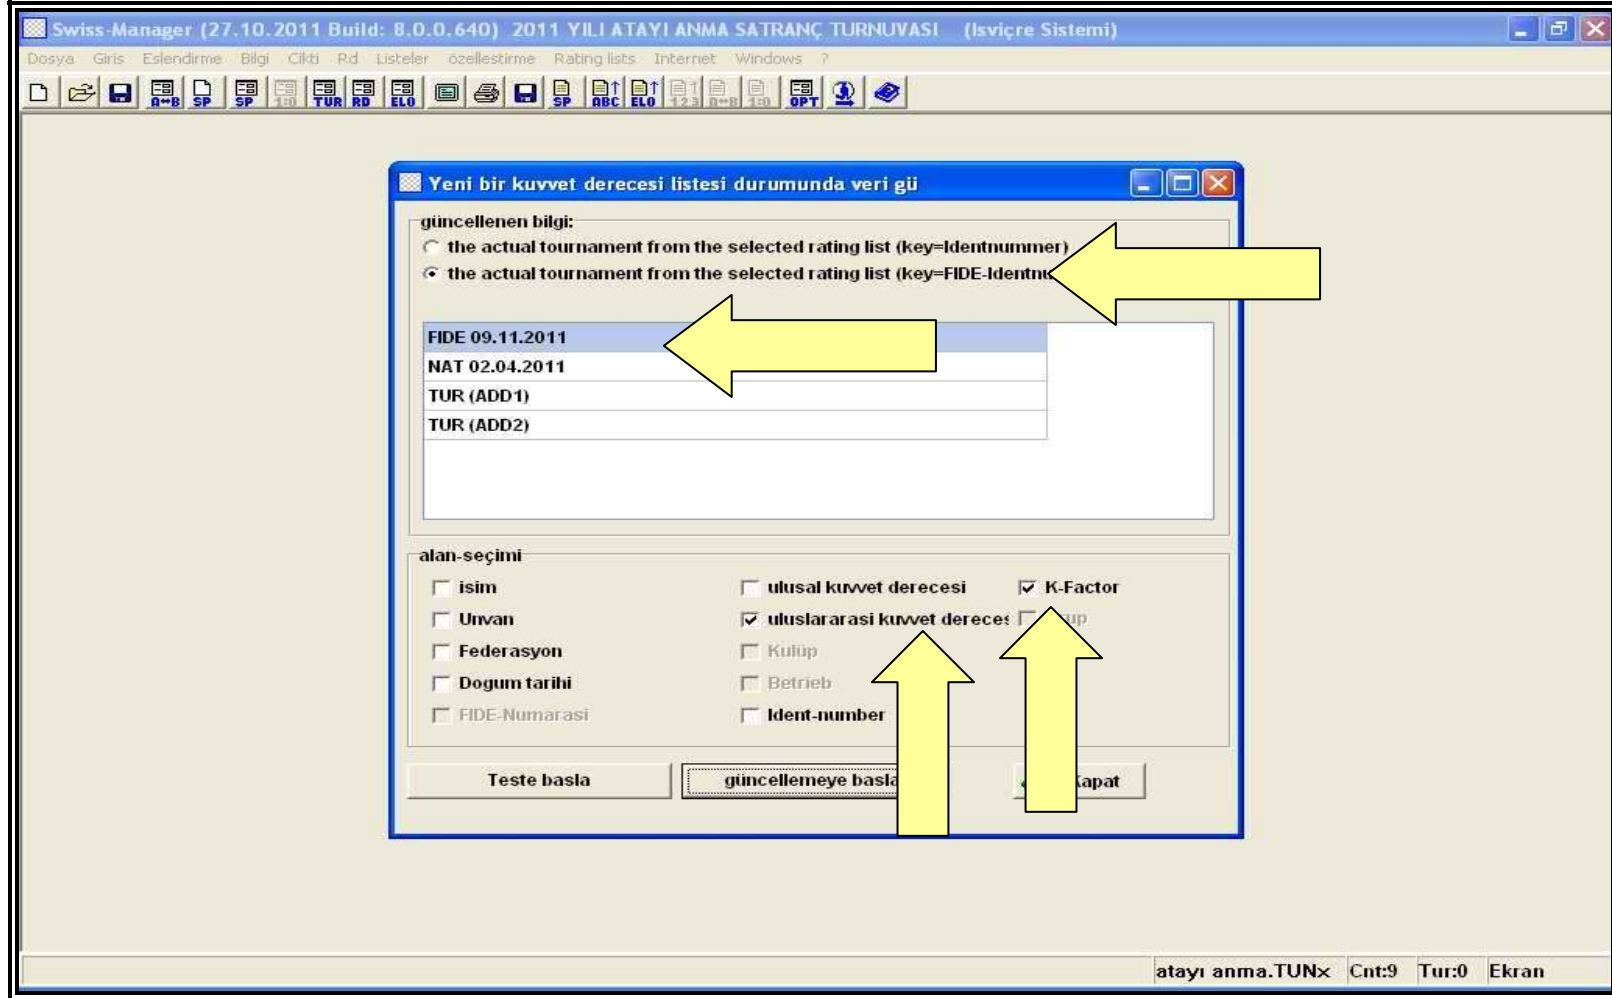

8- **ELO** listesinin yüklenmesi ve **K faktörünün** güncellenmesi için aşağıdaki ayarlara dikkat ediniz. Üstte ikinci kutucuk seçilmiştir, devamında **FIDE** seçilmiştir, altta ise **uluslar arası kuvvet derecesi** ve **K-Faktor** işaretlidir. Bu işlemlerden sonra **güncellemeye başla** kutusu tıklanabilir.