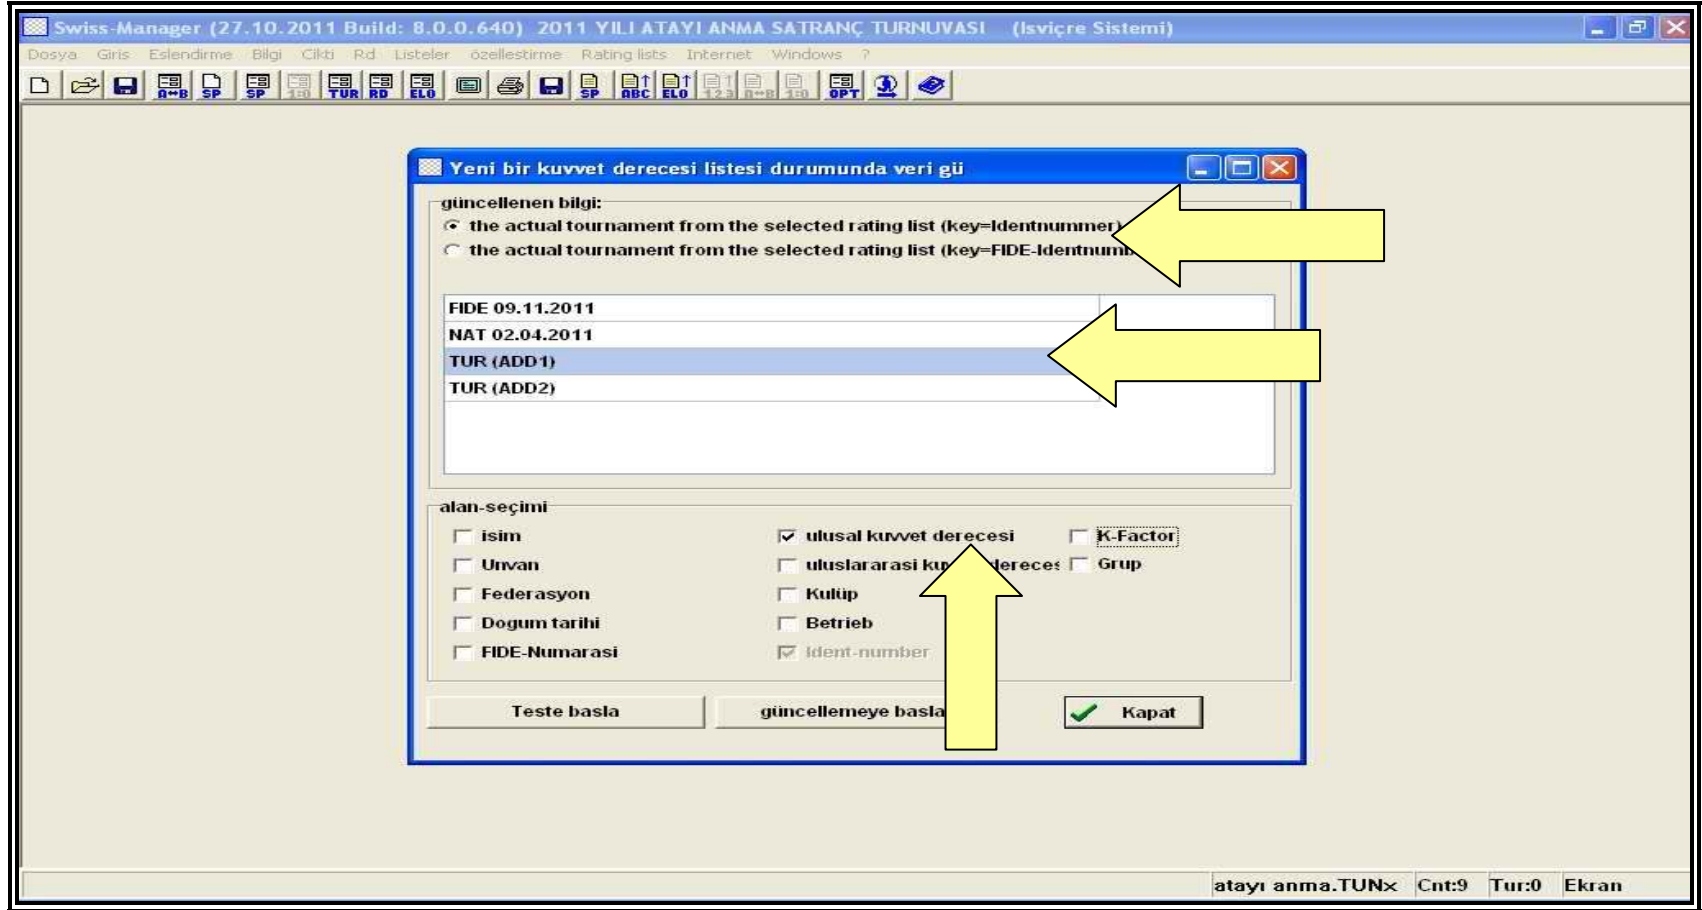

7- UKD güncellemesi için aşağıda görünen seçeneklerin işaretlenmesi gereklidir. (güncellenen bilgi bölümünde üst kutucuk, NAT dosyamızı yüklediğimiz format (burada biz UKD listesini ADD1 den yüklediğimiz için ilgili seçenek seçilmiştir) altta ise sadece **ulusal kuvvet derecesi** kutucuğu seçilidir) Güncellemeye başla kutusunu yukarıdaki ayarları yaptıktan sonra tıklayabiliriz.