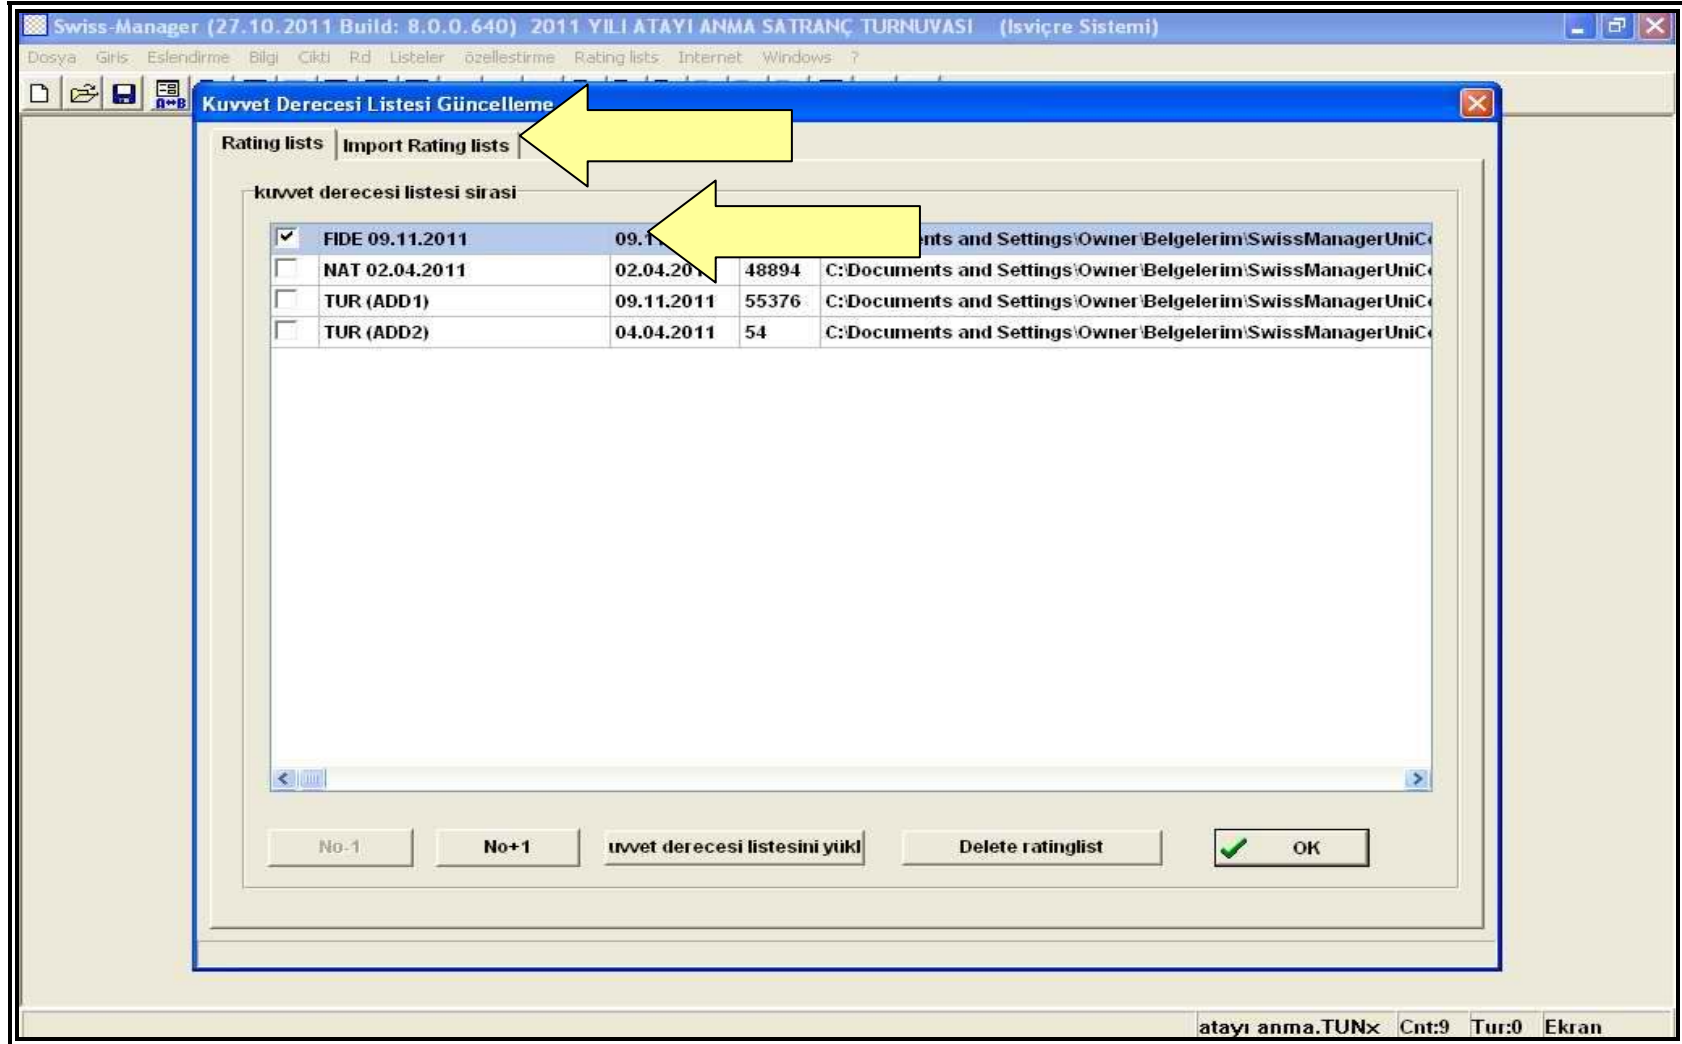

DİKKAT!! Swiss dosyadaki sporcuların UKD güncellemesinde swiss dosyaya sporcu girişi eğer UKD NAT dosyasından veya excelden aktarma ile değil manuel yapılmışsa güncelleme başarısız olacaktır. Sporcu bilgilerinde kaynak bölümü bu durumda boş olacağı için UKD güncellemesi yapılamayacaktır. Sporcu girişi aşağıdaki yöntemlerle yapılması halinde... [Bakınız JPEG resim>>](#) ... KAYNAK bölümü aktarılan bilginin yerine göre (ADD veya FIDE) dolu görülecektir ve UKD güncellemesi sorunsuz yapılacaktır. Bu nedenle manuel giriş yapılmaması veya yapılmışsa boş olan Kaynak bölümüne UKD NAT dosyasının tanıtılacağı kaynak noktası (örneğin ADD1) yazılması gereklidir.

Bu işlemin ardından **UKD NAT** dosyasını önce bilgisayarımıza indiriyoruz.

2- Swiss Manager Unicode versiyonun **Import rating listi** tıklıyoruz.

3- UKD NAT dosyasını yüklemek için aşağıdaki ayarları tamamıyoruz ve **Almaya Başla** kutusunu tıklıyoruz.

4- ELO listesini yüklemek için **Import Rating** liste de önce **FIDE** kutusunu seçiyoruz.

5- 1) Kuvvet derecesi listesi seç kutusundan **FIDE** yi seçiyoruz. 2) bölümdeki web adresine dikkat ediniz. Program doğrudan Fidenin sitesi üzerinden güncelleme yapacaktır. 6) **Almaya Başla** kutusunu tıklıyoruz. Böylece güncel **elo listesini** ve **K faktörleri** yüklemiş oluyoruz.