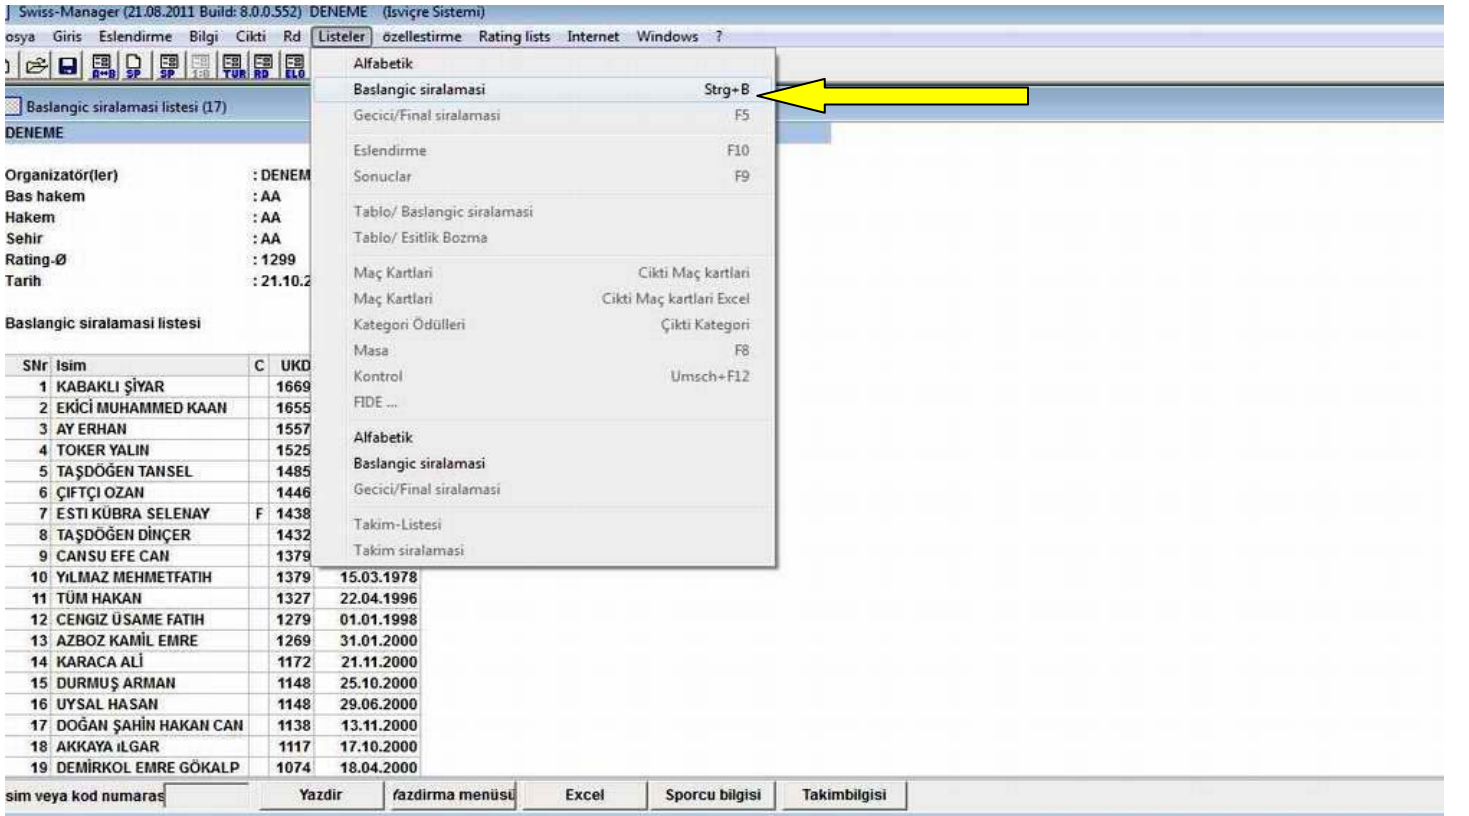

Hazırlayan: Abidin Ünal

e-posta: abidinunal@hotmail.com