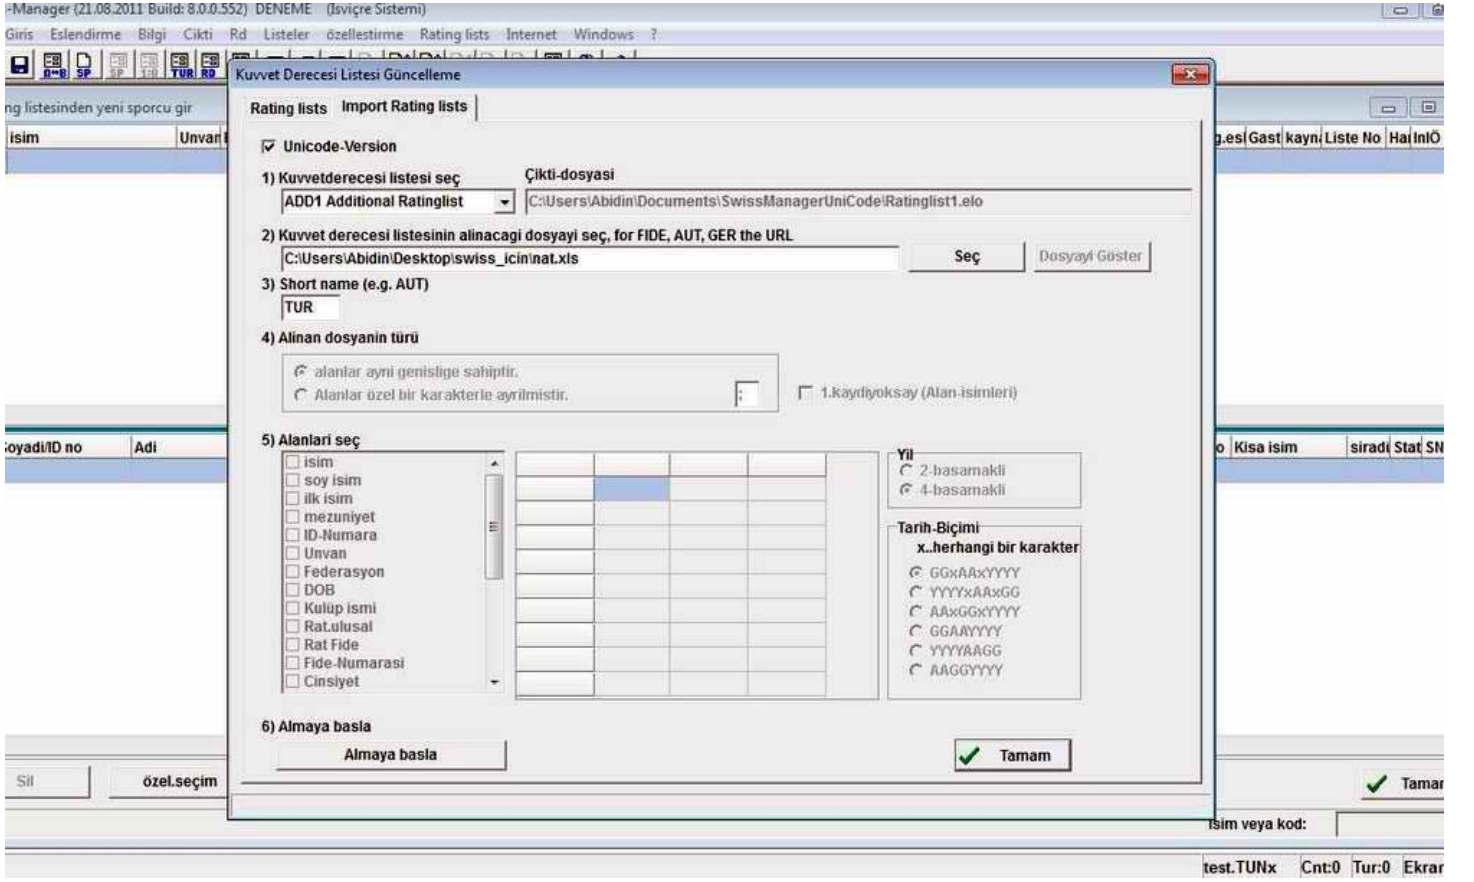

5. **ADIM**; Aşağıdaki fotoda görüldüğü gibi, Unicode Versiyon kutucuğu işaretlenecektir. 1) Kuvvet derecesi Listesi seç bölümünden **ADD1** seçilecek. 2) bölümünden daha önce excele aktardığımız dosyayı seçeceğiz. 3) kısmına mutlaka büyük harfle **TUR** yazılacaktır. Bunlar tamamlandıktan sonra aşağıdaki 6) Almaya Başla kutusunu tıklayacağız.