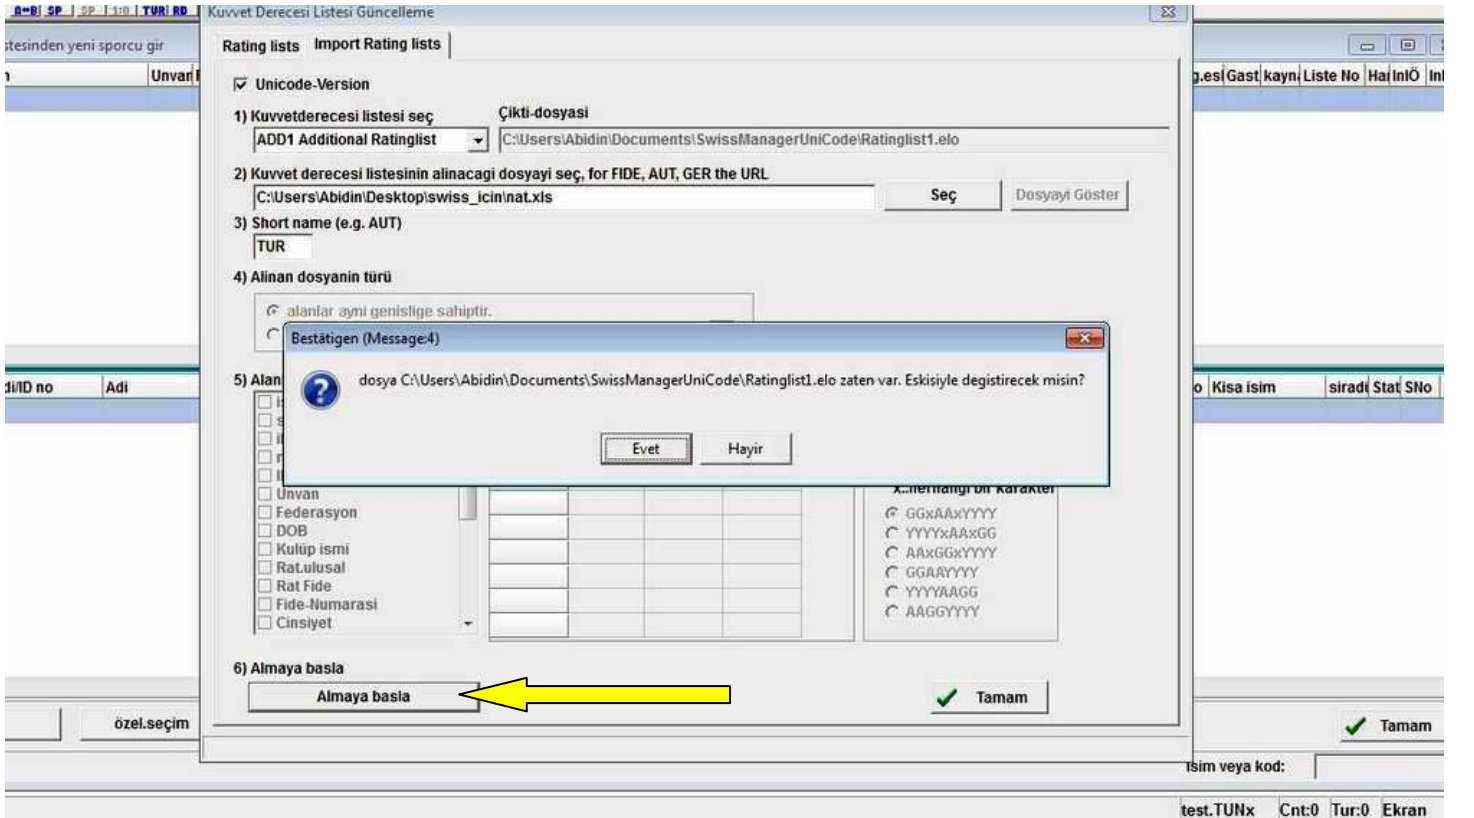

6. **ADIM**; Almaya başla tıklanınca aşağıdaki fotodaki uyarı gelecektir. **Evet** i tıklayın.