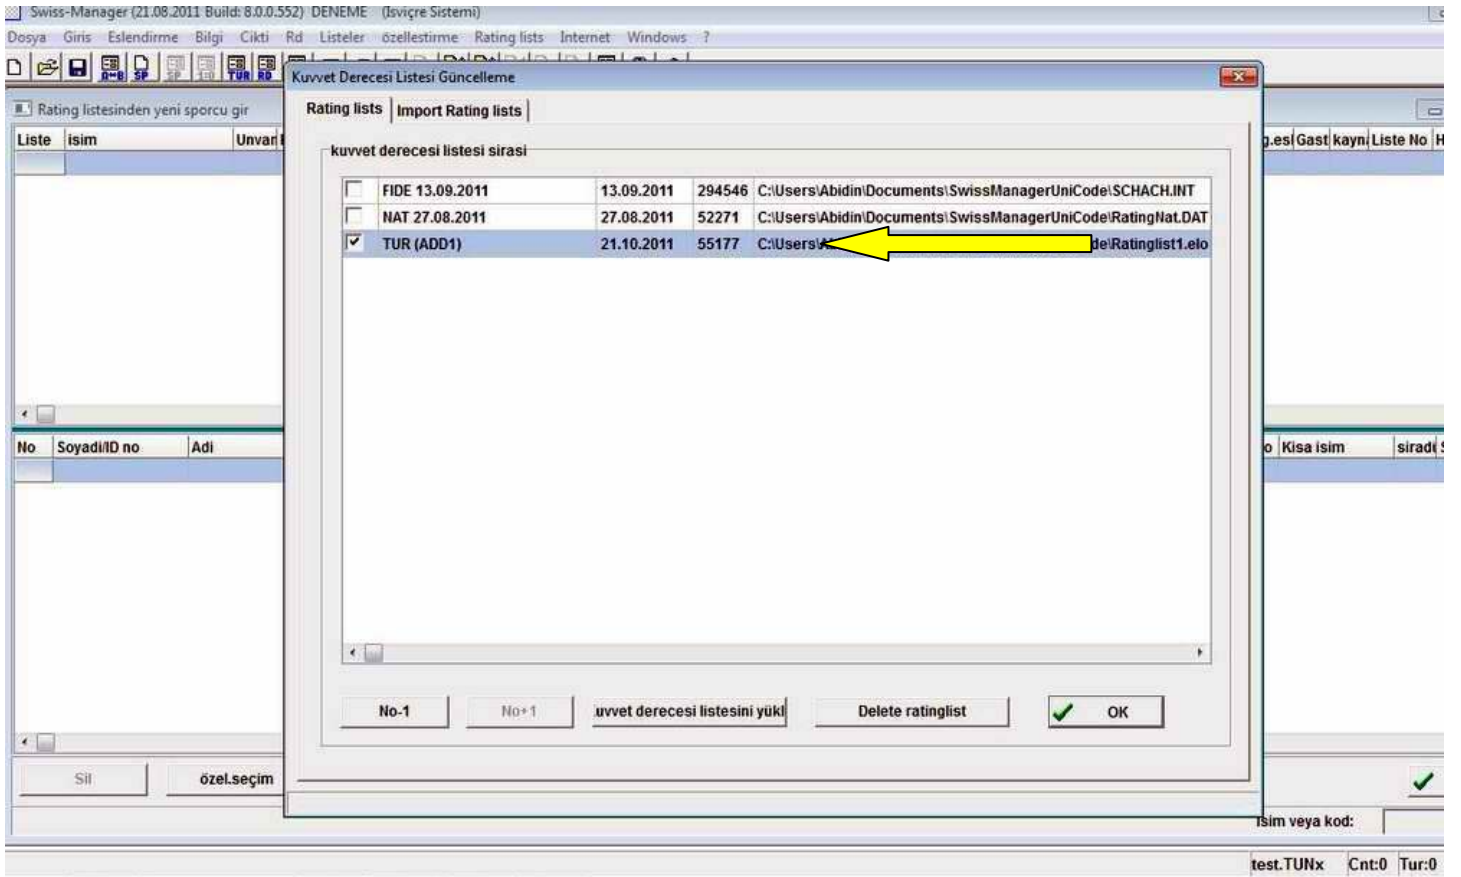

4. **ADIM**; Rating list bölümünden Import Rating listi seçiyoruz. Bu bölümde sadece **TUR (ADD1)** kutucuğunu seçiyoruz. Diğer kutucukların seçeneklerini kaldırıyoruz. (Bknz aşağıdaki foto)