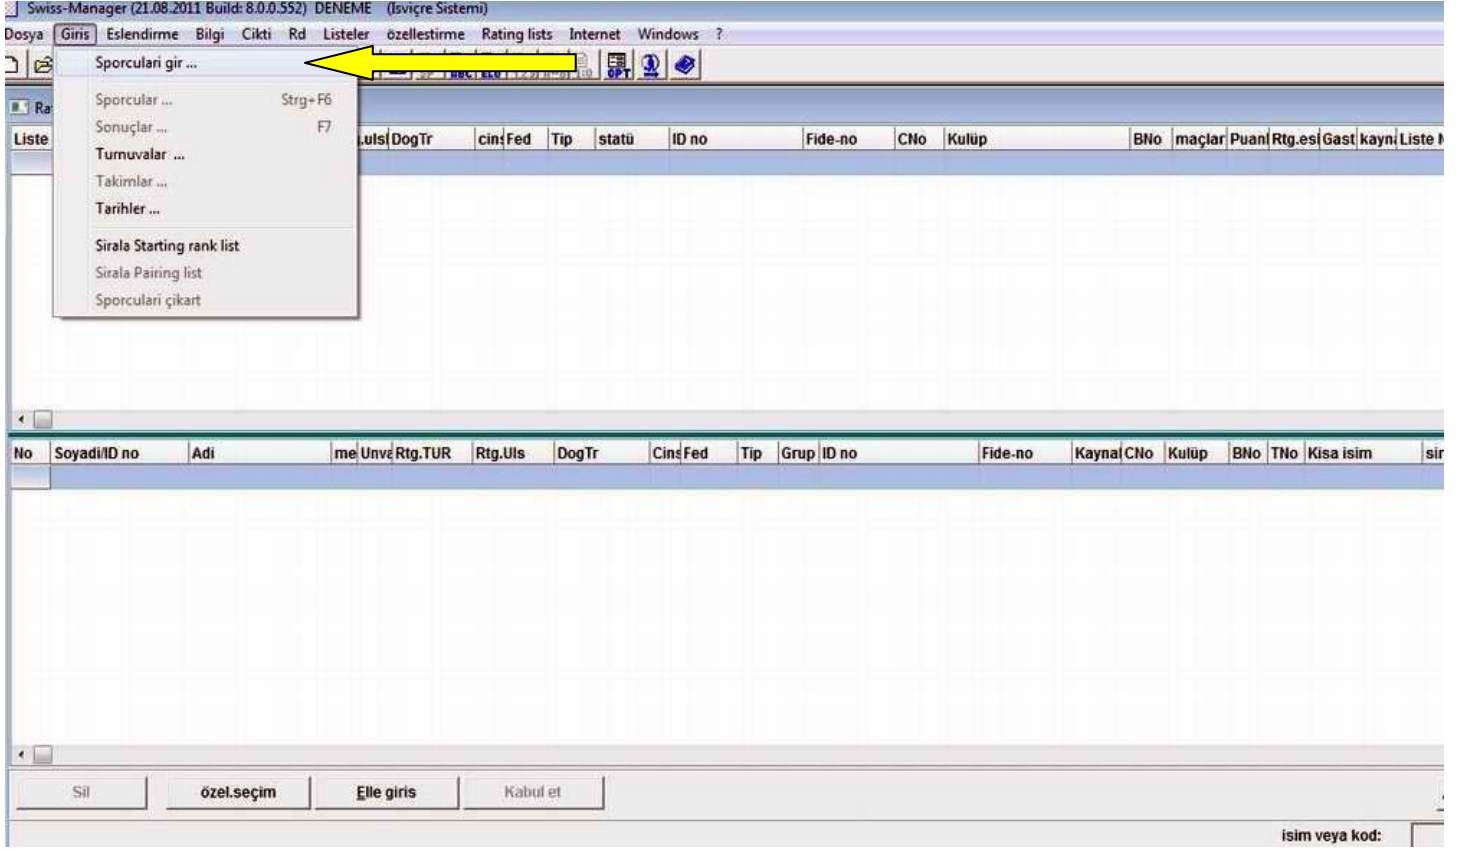

7. ADIM; Şimdi tüm listeyi programa aktarmaya geliyoruz. Swiss deki Giriş bölümünden **Sporcuları gir** i tıklayın.