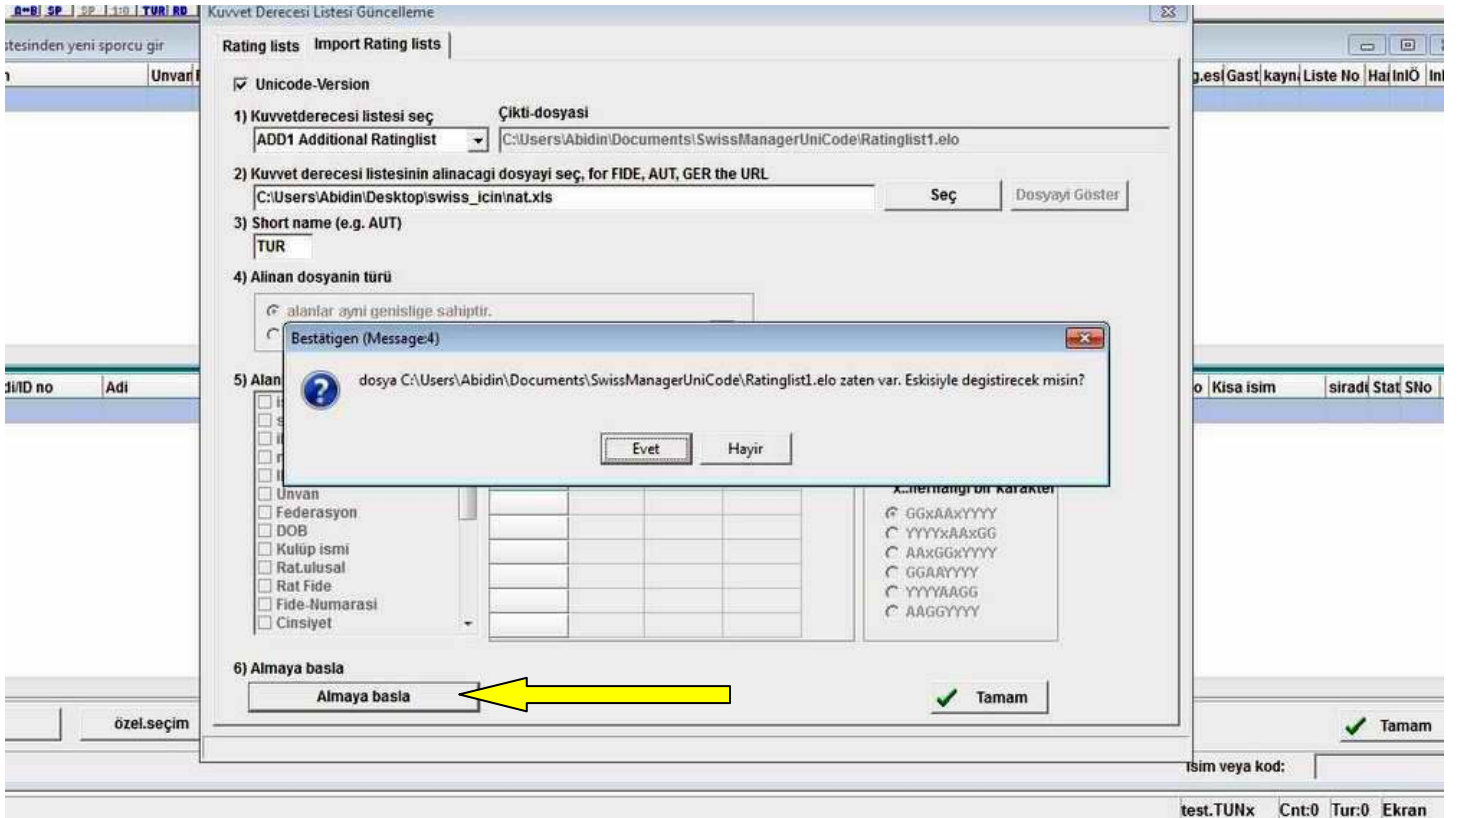

6. **ADIM**; Almaya başla tıklanınca aşağıdaki fotodaki uyarı gelecektir. **Evet** i tıklayın.