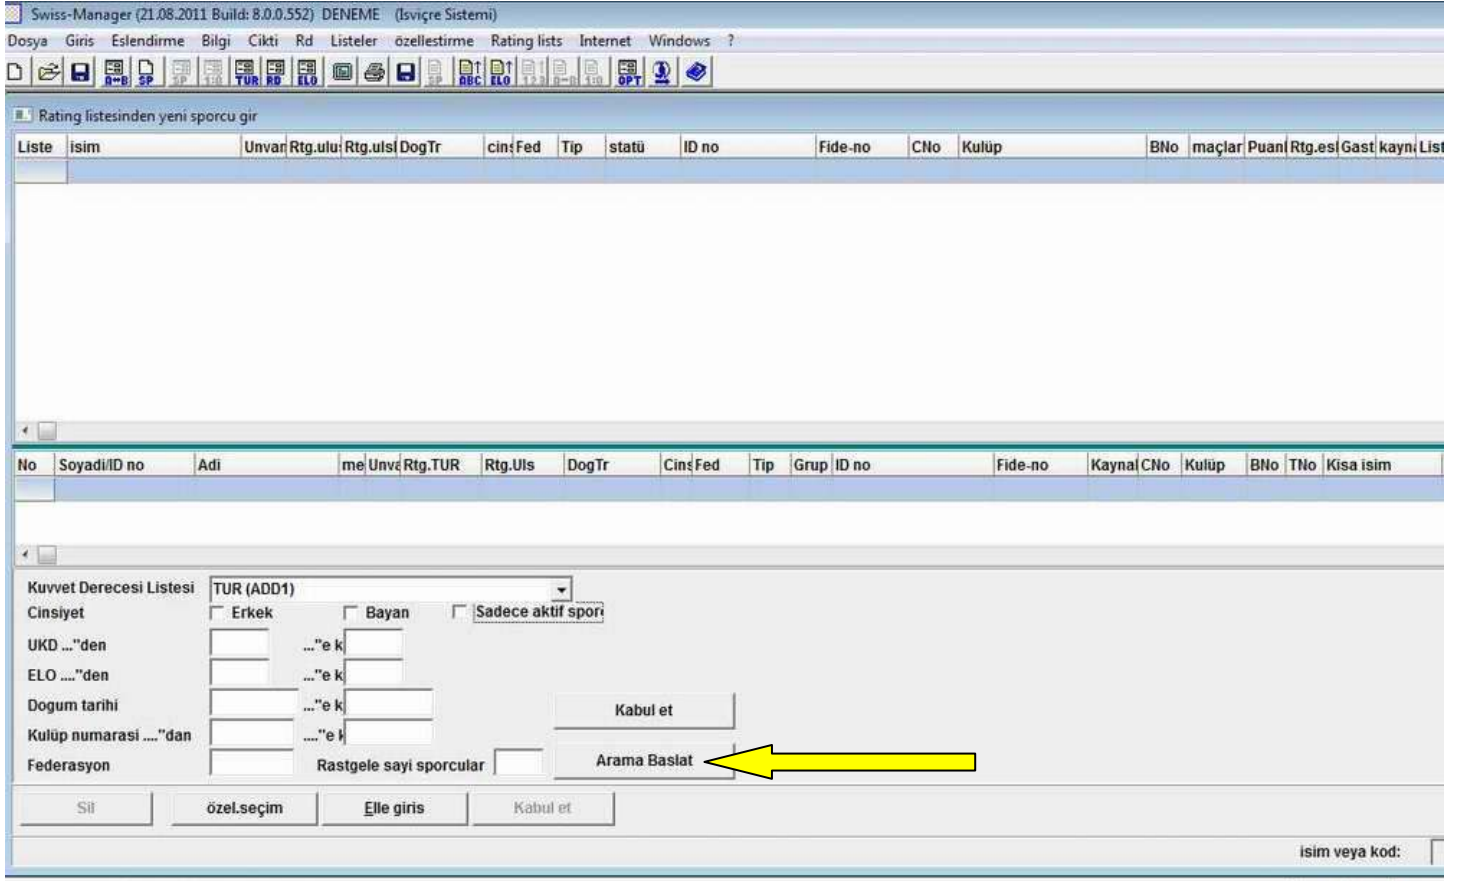

8. ADIM; **Özel Seçimi** tıklayın. Aşağıdaki fotoda görüldüğü gibi (Kuvvet Derecesi Listesi seçeneği **TUR ADD1** seçilecek, Cinsiyet, aktif sporcu vs kutucuklarındaki işaretler kaldırılacak. Ve en son Arama başlat kutucuğunu tıklayın.