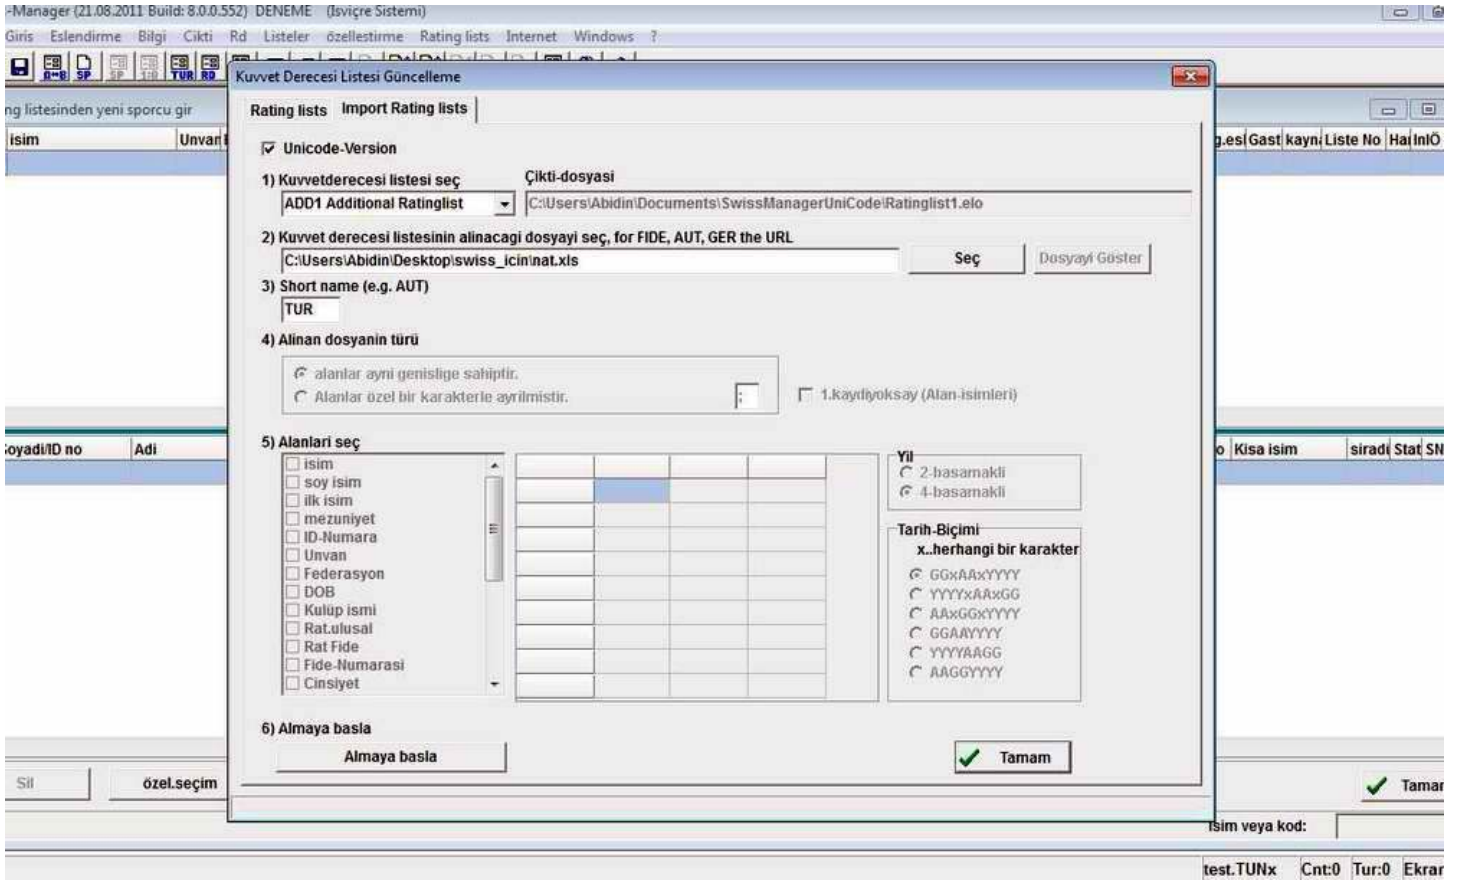

5. **ADIM**; Aşağıdaki fotoda görüldüğü gibi, Unicode Versiyon kutucuğu işaretlenecektir. 1) Kuvvet derecesi Listesi seç bölümünden **ADD1** seçilecek. 2) bölümünden daha önce excele aktardığımız dosyayı seçeceğiz. 3) kısmına mutlaka büyük harfle **TUR** yazılacaktır. Bunlar tamamlandıktan sonra aşağıdaki 6) Almaya Başla kutusunu tıklayacağız.