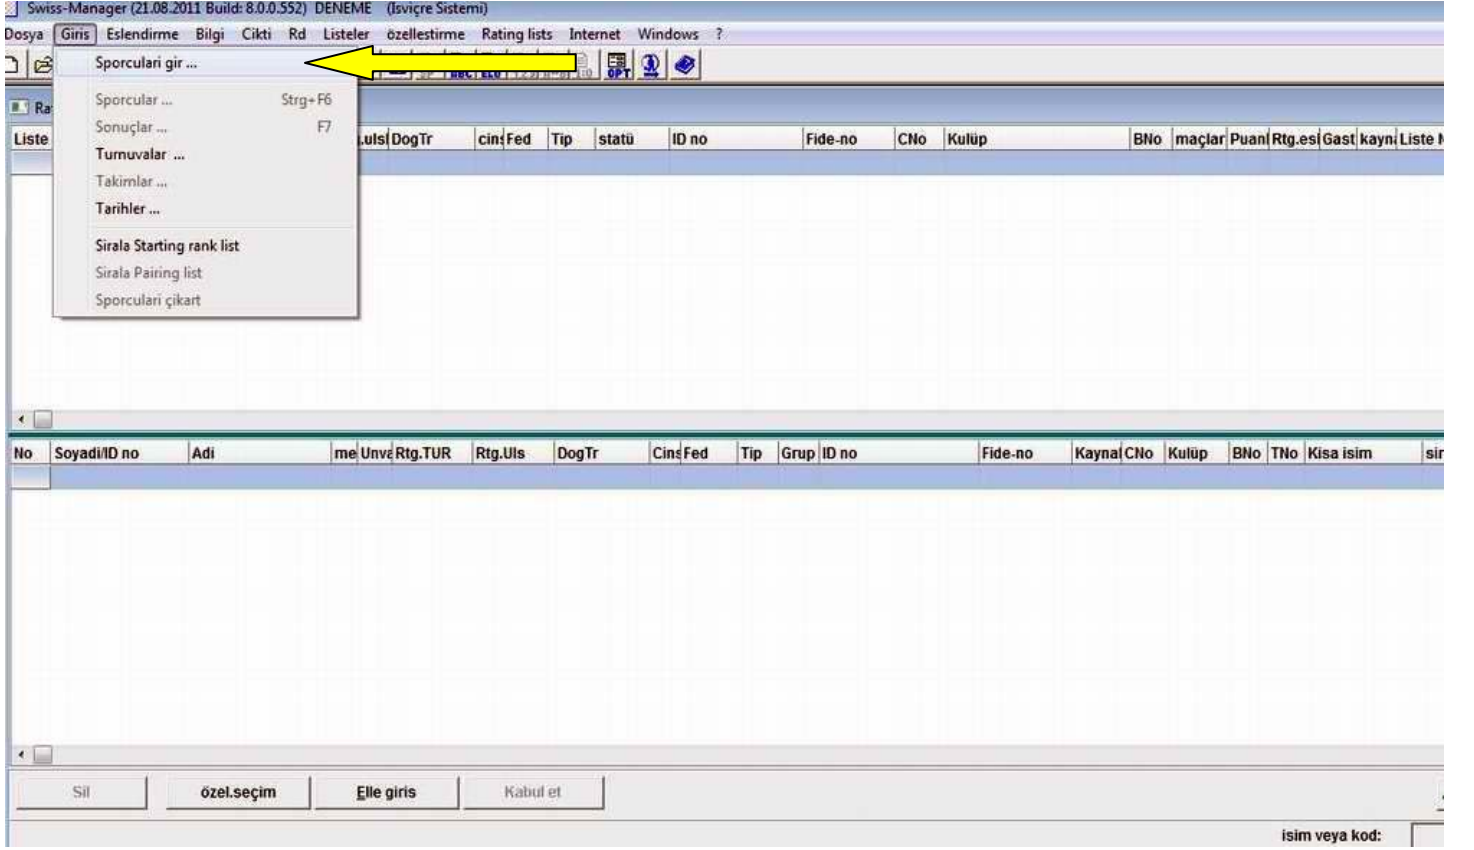

6. **ADIM**; Almaya başla tıklanınca aşağıdaki fotodaki uyarı gelecektir. **Evet** i tıklayın.

7. ADIM; Şimdi tüm listeyi programa aktarmaya geliyoruz. Swiss deki Giriş bölümünden **Sporcuları gir** i tıklayın.